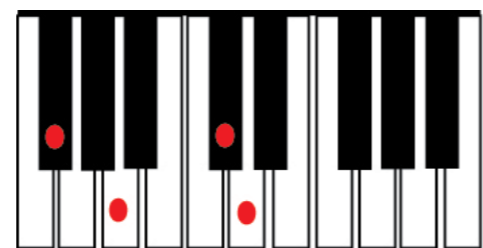

Notas no Teclado