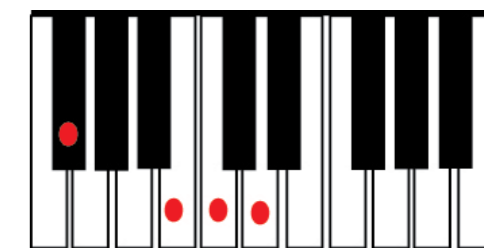

Notas no Teclado