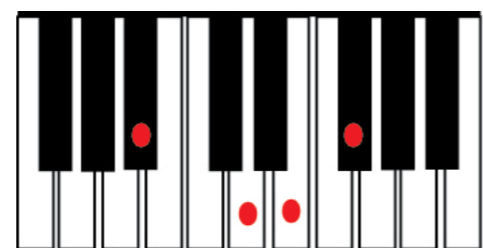

Notas no Teclado