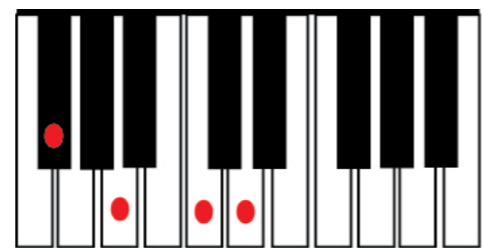

Notas no Teclado