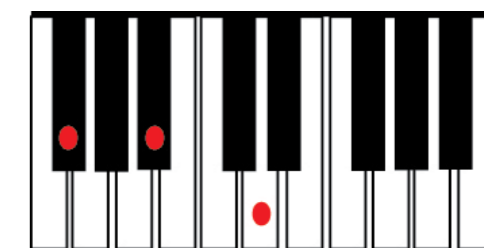

Notas no Teclado