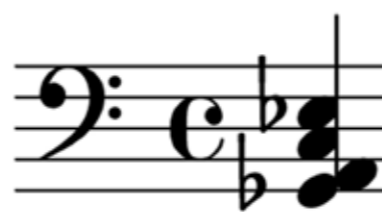

Dó Diminuto - Cdim ou C° - Sol_b La Dó Mi_b

Notas na Pauta