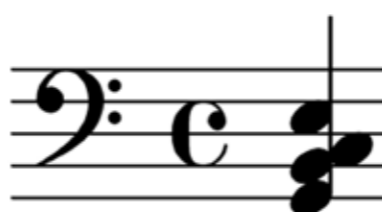

Dó com Sétima Maior - C7M - Sol Si Dó Mi

Notas na Pauta