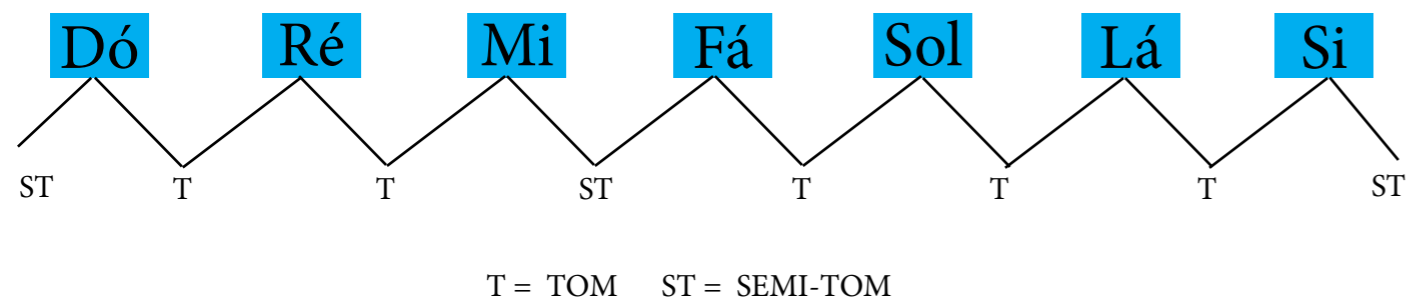

Acordes para Teclado e Piano

by Ernandes

Os acordes cifrados são formados por três ou mais notas tocadas ao mesmo tempo ou de maneira arpejada, neste estudo são representados também no pentagrama.

Embora os acordes para teclado deste dicionário sejam tocados com a mão esquerda (clave de Fá), é fornecido uma breve introdução a formação das escalas musicais.

As partituras para piano possuem dois pentagramas, um com clave de Sol, para as notas mais agudas, tocadas com a mão direita e outro com clave de Fá, para as notas mais graves e tocadas com a mão esquerda.

Fundamentos - Escala de Dó

Para facilitar a referência às notas foi convenicionado que : a nota Dó é representada pela letra “C”, o Ré pela letra “D”, o Mi pela letra “E”, o Fá pela letra “F”, o Sol pela letra “G”, o Lá pela letra “A” e o Si pela letra “B”.

A escala de dor maior serve como modelo para as outras escalas.

Não existem notas alteradas na escada de Dó Maior. Isto significa que não existem notas com sustenidos ou bemóis, somente notas puras.

Para a construção de qualquer outra escala é necessário observar que entre a 3º nota e a 4º (E-F na escala de Dó Maior) nota existe somente um semi-tom e entre a 7º (B-C na escala de Dó Maior) nota e a primeira nota da oitava acima também só ocorre um semi-tom.

As cifra à seguir formam a escala de C, com sua representação na pauta: