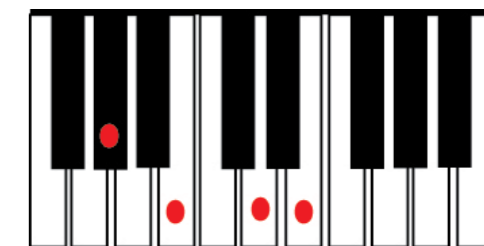

Notas no Teclado