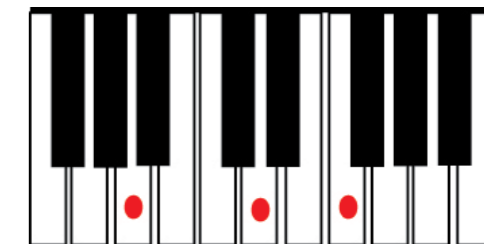

Notas no Teclado