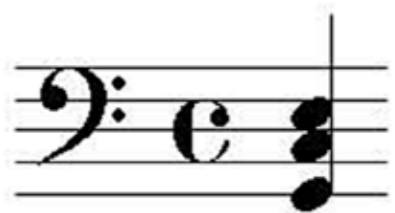

Acordes de Dó

Dó Maior - C - Sol Dó Mi

Notas na Pauta