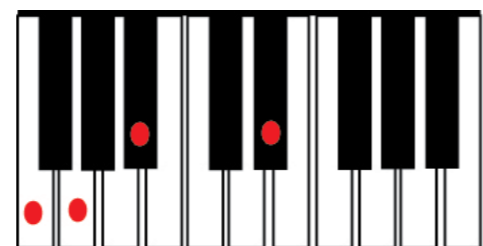

Notas no Teclado