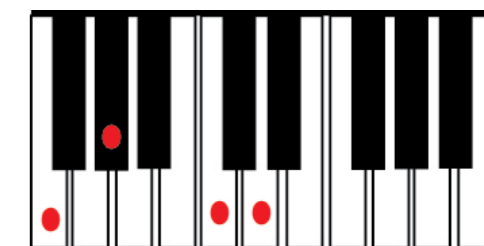

Notas no Teclado