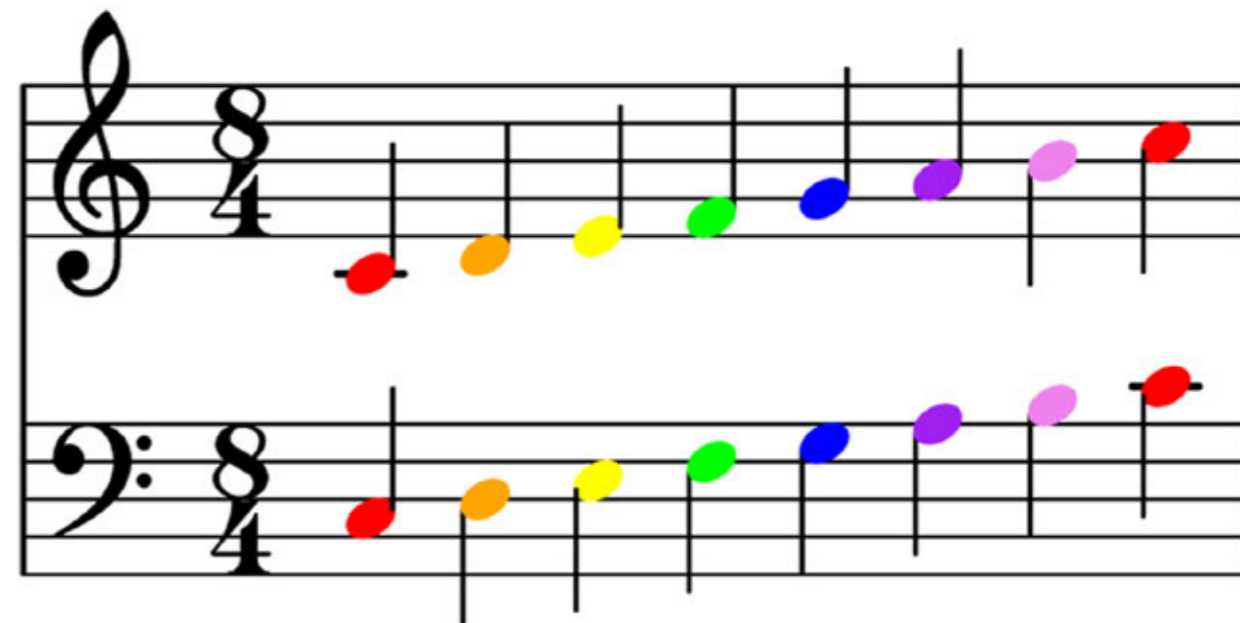

As notas abaixo formam a escala de C, com sua representação na pauta do piano: