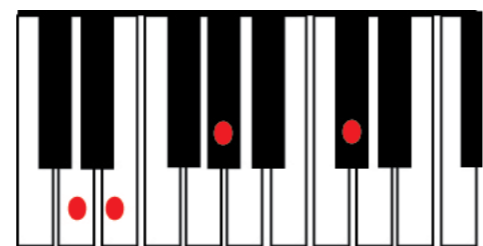

Notas no Teclado