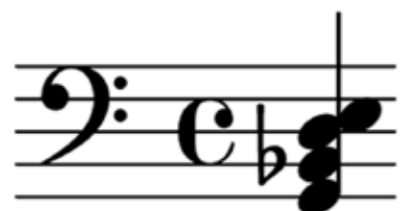

Dó Maior com 9° - C9 - Sol Si_b Dó Mi_b

Notas na Pauta