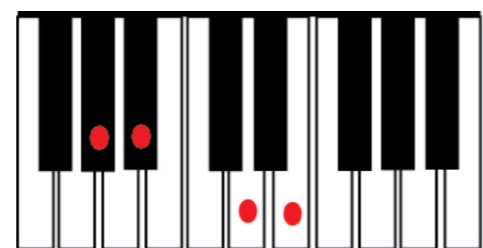

Notas no Teclado